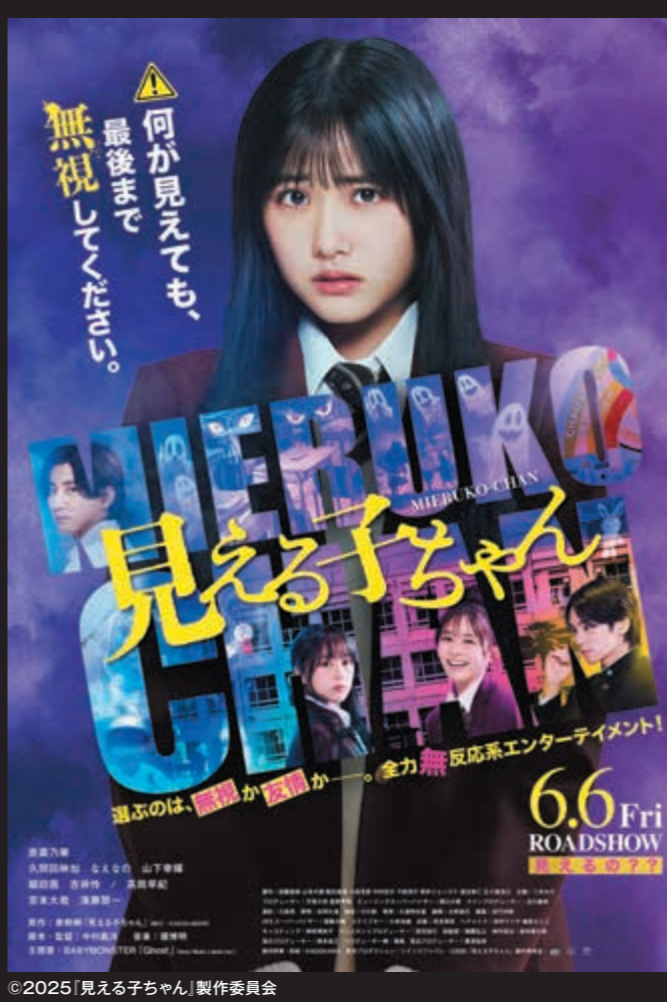

©2025「見える子ちゃん」製作委員会

見える子ちゃん

MIERUKO-CHAN

6.6 Fri ROADSHOW

映画「見える子ちゃん」 〈事前座席選択可!〉ムビチケコンビニ券

一般 **1,600円** (税込)

Loppi Lコード 受付期間
90019 ~6/5

Loppiにてお申込み後、レジにてすぐにムビチケコンビニ券がお受け取りになります。

こちらの前売券は、ご希望の劇場HPで事前に座席選択ができるムビチケコンビニ券となります!
※対応劇場はムビチケHPをご確認ください。
※事前に座席選択をご利用されない場合でも、当日劇場でご利用いただけます。

詳細はこちら▶

限定表記について

【@Loppi限定】※ローソン店舗のLoppi端末でお取り扱いしております。【@Loppi・HMV限定】※ローソン店舗のLoppi端末及び、(株)ローソンエンタテインメントの運営するHMV&BOOKS onlineサイト、HMV店舗でお取り扱いしております。【@Loppi・Loppiオススめ限定】※ローソン店舗のLoppi端末及び、(株)ローソンエンタテインメントの運営するHMV&BOOKS onlineサイト内の「Loppiオススめ」コーナーでお取り扱いしております。【@Loppi・@Loppi-Loppiオススめ限定】※ローソン店舗、ローソン店舗のLoppi端末及び、(株)ローソンエンタテインメントの運営するHMV&BOOKS onlineサイト内の「Loppiオススめ」コーナーでお取り扱いしております。【@Loppi・@Loppi-HMV限定】※ローソン店舗、ローソン店舗のLoppi端末及び、(株)ローソンエンタテインメントの運営するHMV&BOOKS onlineサイト、HMV店舗でお取り扱いしております。【@Loppi・@Loppi限定】※ローソン店舗及び、ローソン店舗のLoppi端末でお取り扱いしております。

おすすめ

映画

Blu-ray・DVD

アーティスト関連

グッズ

ゲーム

水曜どうでしょう・他HTB関連