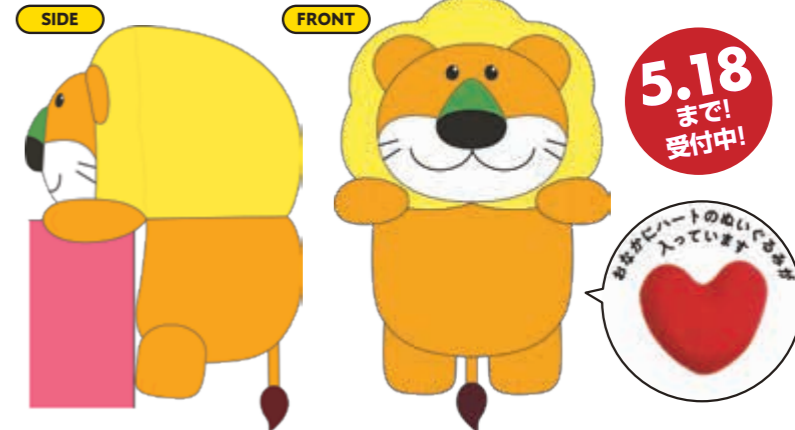

5.18 まで! 受付中!

ボクたちねこぞな 3,850円(税込)

予約 @Loppi 商品番号 AW15715147

Loppiコード 94700 受付期間 ~5/18 お渡し日 10/31

商品番号 AW15715147

●サイズ(約):[本体]:W113×H195×D150mm、 [パッケージ]:W100×H117×D82mm
●素材:[本体]ポリエステル、[パッケージ]紙
※受付期間中であっても受付を終了することがあります。
※画像はイメージです。実際の商品とは異なる場合がございます。ご了承ください。

Loppi専用コード